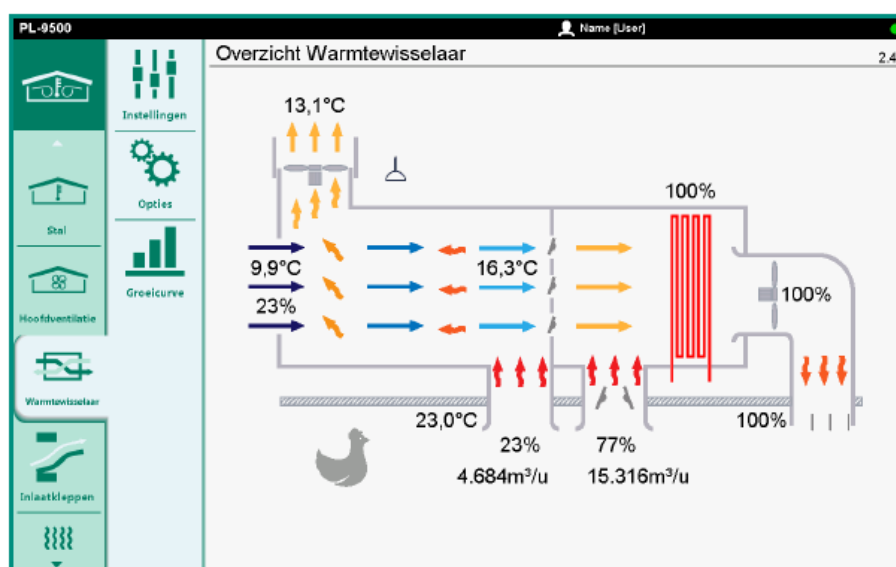

Door de grafische weergave van parameters op het gebied van temperatuur, water, voer, RV, gewicht en CO₂ beschikt u in één oogopslag over alle belangrijke managementinformatie. Met de strakke en moderne userinterface kunt u alle vitale processen in de stal eenvoudig en overzichtelijk regelen, bewaken en besturen. Revolutionair is het gebruik van niet één, maar twee processoren die zorgen voor een supersnelle bediening en extra bedrijfszekerheid.

Kenmerken:

- staldata wordt automatisch omgezet in heldere managementoverzichten
- dual processor
 - o razendsnelle schermopbouw en direct weergave van gegevens
 - o extra bedrijfszekerheid
- groot 12-inch touchscreen
- universele userinterface opgebouwd uit duidelijke symbolen en tekst
- programmeerbaar in elke gewenste taal (o.a. Chinees)
- managementoverzicht en snelkoppelingen naar eigen wens samen te stellen
- 3D staloverzicht met meetwaardes
- usb-poort t.b.v. programma-updates, back-ups en logging
- in combinatie met FarmConnect en FarmRemote overal en altijd toegang en de mogelijkheid tot aansturing van de stal(gegevens)
- RFID en Mobile Remote Acces voorbereid

Opties:

- communicatie via RS-485
- 3 aansluitingen module-bus voor communicatie met externe modules
- 1 aansluiting FN-bus

Technische gegevens:

Voedingsspanning:	230 Vac, 50/60 Hz
Afmetingen:	370 x 320 x 155 mm
Beschermklasse:	IP54
Aansluitwaarde:	48 VA
Temperatuursensoren:	10
Pulsingangen voor tellers, meetventilatoren e.d.:	5
Ingangen 0-10 Vdc t.b.v. rv-sensor, druksensor e.d.:	4
Relaisuitgangen 230 Vac/2 A:	7
Uitgangen 0-10 Vdc:	8
Voedingsspanning 24 Vdc/80 mA:	1
Voedingsspanning 12 Vdc/15 mA:	1
Alarmrelais 24 Vdc/2 A:	1

staloverzicht

overzicht warmtewisselaar

Omschrijving:

Artikelcode:

PL-9500 Plumvee management touch computer
10,1" kleurendisplay

24200200

PL-9500-i plumvee management touch comp. inbouw
10,1" kleurendisplay