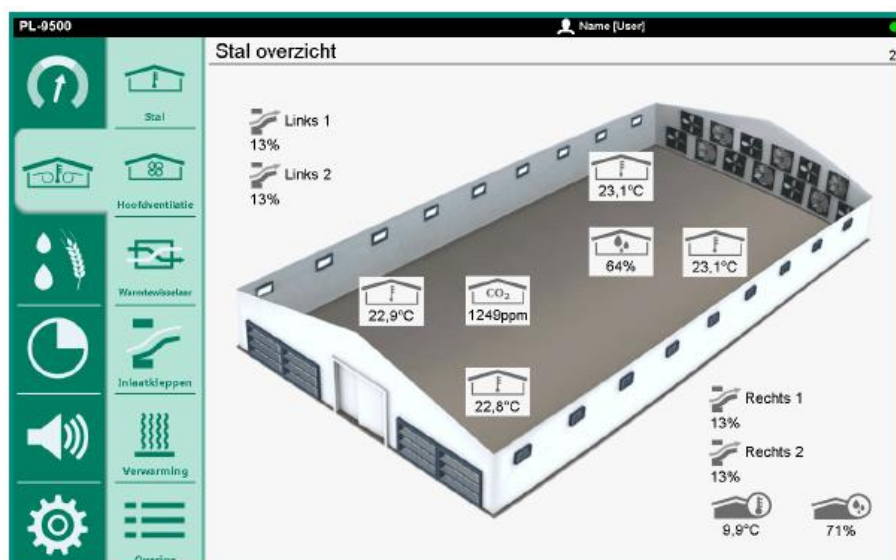

Door de grafische weergave van parameters op het gebied van temperatuur, water, voer, RV, gewicht en CO₂ beschikt u in één oogopslag over alle belangrijke managementinformatie. Met de strakke en moderne userinterface kunt u alle vitale processen in de stal eenvoudig en overzichtelijk regelen, bewaken en besturen. Revolutionair is het gebruik van niet één, maar twee processoren die zorgen voor een supersnelle bediening en extra bedrijfszekerheid.

Kenmerken:

- staldata wordt automatisch omgezet in heldere managementoverzichten
- dual processor
 - o razendsnelle schermopbouw en direct weergave van gegevens
 - o extra bedrijfszekerheid
- groot 12-inch touchscreen
- universele userinterface opgebouwd uit duidelijke symbolen en tekst
- programmeerbaar in elke gewenste taal (o.a. Chinees)
- managementoverzicht en snelkoppelingen naar eigen wens samen te stellen
- 3D staloverzicht met meetwaardes
- usb-poort t.b.v. programma-updates, back-ups en logging
- in combinatie met FarmConnect en FarmRemote overal en altijd toegang en de mogelijkheid tot aansturing van de stal(gegevens)
- RFID en Mobile Remote Acces voorbereid

Opties:

- communicatie via RS-485
- 3 aansluitingen module-bus voor communicatie met externe modules
- 1 aansluiting FN-bus

Technische gegevens:

Voedingsspanning:	230 Vac, 50/60 Hz
Afmetingen:	370 x 320 x 155 mm
Beschermklasse:	IP54
Aansluitwaarde:	48 VA
Temperatuursensoren:	10
Pulsingangen voor tellers, meetventilatoren e.d.:	5
Ingangen 0-10 Vdc t.b.v. rv-sensor, druksensor e.d.:	4
Relaisuitgangen 230 Vac/2 A:	7
Uitgangen 0-10 Vdc:	8
Voedingsspanning 24 Vdc/80 mA:	1
Voedingsspanning 12 Vdc/15 mA:	1
Alarmrelais 24 Vdc/2 A:	1

staloverzicht

overzicht warmtewisselaar

Omschrijving:

Artikelcode:

PL-9500 Plumvee management touch computer
10,1" kleurendisplay

24200200

PL-9500-i plumvee management touch comp. inbouw
10,1" kleurendisplay