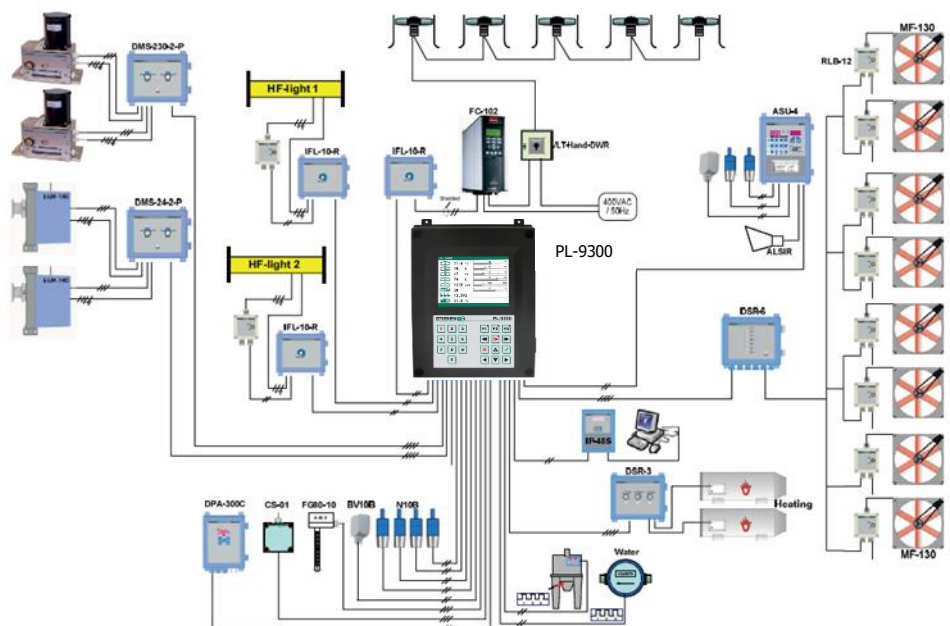

De PL-9300 is eenvoudig te bedienen door middel van druktoetsen. Door ongebruikte functies buiten beeld te houden, blijft de aansturing zeer overzichtelijk.

Kenmerken:

- regelt alle vitale processen, zoals klimaat, water, licht, tel- en klokfuncties
- ventilatieregeling compensaties mogelijk op basis van Relatieve Vochtigheid, Onderdruk, CO₂, NH₃ en/of Meteo
- geschikt voor 2 klimaatzones
- niet gebruikte functies houdt u buiten beeld
- exact af te stemmen op uw bedrijfssituatie
- grafisch kleurendisplay voor compleet staloverzicht
- USB-aansluiting voor programma-updates en back-ups (geen datalogging)
- snel en gemakkelijk in te stellen
- beveiligde communicatie met FarmConnect en FarmRemote

Technische gegevens:

Voedingsspanning:	230 Volt, 50/60 Hz
Afmetingen (hxbxd):	305 x 232 x 155 mm
Beschermklasse:	IP-54
Behuizing:	ABS
Aansluitwaarde:	30 VA
Temperatuuringangen:	5
Pulsingangen voor tellers, meetventilatoren e.d. :	3
Ingangen 0-10 Vdc t.b.v. rv-sensor, druksensor e.d.:	4
Relaisuitgangen 230 Vac/2 A:	9
Uitgangen 0-10 Vdc:	5
Voedingsspanning 24 Vdc/80 mA:	3
Voedingsspanning 12 Vdc/15 mA:	1
Alarmrelais 24 Vdc/2 A:	1

Opties:

- communicatie via RS-485
- functionele uitbreiding d.m.v. module-bus
- weerstation PL-Meteo

Overzichtsschema

Alleen voor instructiedoeleinden, aan deze tekening kunnen geen rechten worden ontleend.