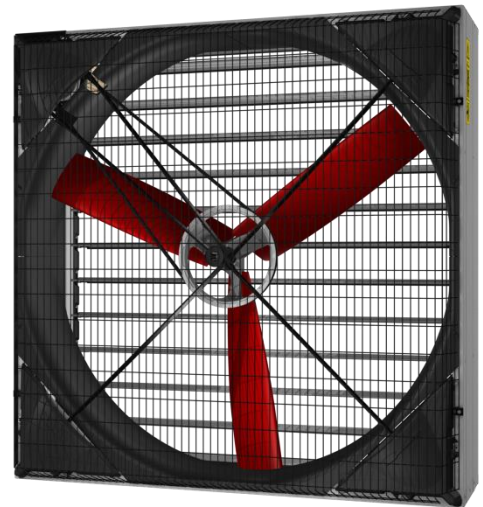

Box-ventilator Multifan 6D92 en 4D130

De Multifan 6D92 en 4D130 zijn ventilatoren met een hoog luchtvolume (tot 46.700 m³/h bij 0 Pa) tegen een zeer laag energieverbruik (tot 34,3 W/1000 m³/h). Stallen en industriële ruimten die met een tunnel- of lengtesysteem geventileerd worden, vragen door de toenemende productiebehoefte grotere hoeveelheden verse lucht tegen lage kosten. De Multifan 6D92 of 4D130 voldoen hiervoor uitstekend.

Kenmerken:

- Alle verschillende onderdelen zijn zo glad mogelijk ontworpen om een minimaal luchtverlies te bereiken.
- De bladen zijn speciaal driedimensionaal gevormd om de lichtsnelheid rond de tip te verhogen.
- Laag geluidsniveau.
- Hoog luchtvolume met minimale inspanning.
- Duurzaamheid als aanwinst.
- Alle gekozen materialen zijn bestand tegen agressieve klimaatomstandigheden.
- Eenvoudig te reinigen voor optimale hygiëne.
- Optioneel zijn er passende lichtfilters leverbaar.

@energyline

Technische gegevens Multifan 6D92/4D130:

Ø mm	RPM omw./min.	Aantal schoepen	Vermogen Watt	W/1000 m ³ /h	Geluidsniveau dB(A)	Inom Amp	Imax Amp	Capaciteit (m ³ /h)			
								0 Pa	30 Pa	50 Pa	80 Pa
920	890	3	770	37,9	-	2,8/1,6	3,0/1,7	20.300	17.600	15.600	11.500
1300	585	3	1600	34,3	68	5,1/3,0	5,4/3,1	46.700	40.800	35.000	-