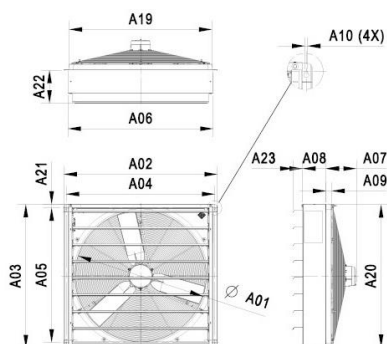

@energyline

Technische gegevens Multifan 6D92/4D130:

Ø mm	RPM omw./min.	Aantal schoepen	Vermogen Watt	W/1000 m ³ /h	Geluidsniveau dB(A)	Inom Amp	Imax Amp	Capaciteit (m ³ /h)			
								0 Pa	30 Pa	50 Pa	80 Pa
920	890	3	770	37,9	-	2,8/1,6	3,0/1,7	20.300	17.600	15.600	11.500
1300	585	3	1600	34,3	68	5,1/3,0	5,4/3,1	46.700	40.800	35.000	-

Worp:

<u>6D92:</u>	0.5 m/s	91.5 m	<u>4D130:</u>	0.5 m/s	149.3 m
	1 m/s	45.8 m		1 m/s	74.7 m
	2 m/s	22.9 m		2 m/s	37.3 m

Maatvoering:

6D92

A01:	915 mm
A02:	1080 mm
A03:	1014 mm
A04:	1046 mm
A05:	947 mm
A06:	1022 mm
A07:	271 mm
A08:	165 mm
A09:	40 mm
A10:	7 mm
A19:	1005 mm
A20:	1005 mm
A21:	25 mm
A22:	234 mm
A23:	72 mm

4D130

A01:	1284 mm
A09:	275 mm
A12:	96 mm
A19:	1382 mm
A20:	1382 mm
A22:	523 mm
A31:	85 mm

Wijzigingen voorbehouden

Lichtfilter

Omschrijving:	Artikelcode:
Box-ventilator 6D92-3PG-23 incl. rooster en jalouzie 230/400V, 50Hz, 770W, Inom=2,8/1,6A, Imax=3,0/1,7A 20300m ³ /u @0Pa, 15600m ³ /u @50Pa Trafo en Frequentie regelbaar	37200185
Box-ventilator 4D130-3PG-55 incl. rooster en jalouzie 230/400V, 50Hz, 1600W, Inom=5,1/3,0A, Imax=5,4/3,1A 46700m ³ /u @0Pa, 35000m ³ /u @50Pa Enkel Frequentie regelbaar	37200132
Box-ventilator 4D130-3PG-55 incl. rooster, excl. jalouzie 230/400V, 50Hz, 1600W, Inom=5,1/3,0A, Imax=5,4/3,1A 46700m ³ /u @0Pa, 35000m ³ /u @50Pa Enkel Frequentie regelbaar	37200136
Lichtfilter voor 100S/6D92 ventilator	36450100
Lichtfilter voor 140S/4D130 ventilator	36450140