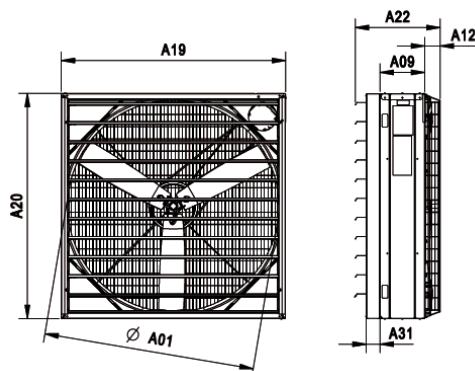

@energyline

Technische gegevens Multifan 6D92/4D130:

Ø mm	RPM omw./min.	Aantal schoepen	Vermogen Watt	W/1000 m ³ /h	Geluidsniveau dB(A)	Inom Amp	Imax Amp	Capaciteit (m ³ /h)			
								0 Pa	30 Pa	50 Pa	80 Pa
920	890	3	770	37,9	-	2,8/1,6	3,0/1,7	20.300	17.600	15.600	11.500
1300	585	3	1600	34,3	68	5,1/3,0	5,4/3,1	46.700	40.800	35.000	-

Worp:

<u>6D92:</u>	0.5 m/s	91.5 m	<u>4D130:</u>	0.5 m/s	149.3 m
	1 m/s	45.8 m		1 m/s	74.7 m
	2 m/s	22.9 m		2 m/s	37.3 m

Maatvoering:

6D92

A01:	915 mm
A02:	1080 mm
A03:	1014 mm
A04:	1046 mm
A05:	947 mm
A06:	1022 mm
A07:	271 mm
A08:	165 mm
A09:	40 mm
A10:	7 mm
A19:	1005 mm
A20:	1005 mm
A21:	25 mm
A22:	234 mm
A23:	72 mm

4D130

A01:	1284 mm
A09:	275 mm
A12:	96 mm
A19:	1382 mm
A20:	1382 mm
A22:	523 mm
A31:	85 mm

Wijzigingen voorbehouden

Lichtfilter

Omschrijving:	Artikelcode:
Box-ventilator 6D92-3PG-23 incl. rooster en jalouzie 230/400V, 50Hz, 770W, Inom=2,8/1,6A, Imax=3,0/1,7A 20300m ³ /u @0Pa, 15600m ³ /u @50Pa Trafo en Frequentie regelbaar	37200185
Box-ventilator 4D130-3PG-55 incl. rooster en jalouzie 230/400V, 50Hz, 1600W, Inom=5,1/3,0A, Imax=5,4/3,1A 46700m ³ /u @0Pa, 35000m ³ /u @50Pa Enkel Frequentie regelbaar	37200132
Box-ventilator 4D130-3PG-55 incl. rooster, excl. jalouzie 230/400V, 50Hz, 1600W, Inom=5,1/3,0A, Imax=5,4/3,1A 46700m ³ /u @0Pa, 35000m ³ /u @50Pa Enkel Frequentie regelbaar	37200136
Lichtfilter voor 100S/6D92 ventilator	36450100
Lichtfilter voor 140S/4D130 ventilator	36450140