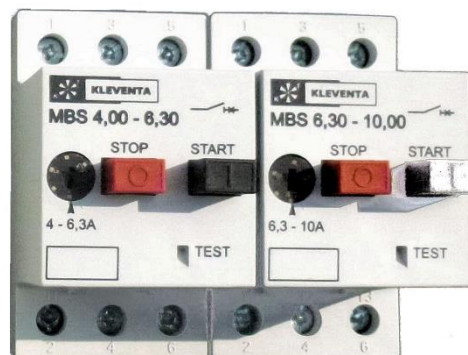

MBS therm./magn. exclusief behuizing