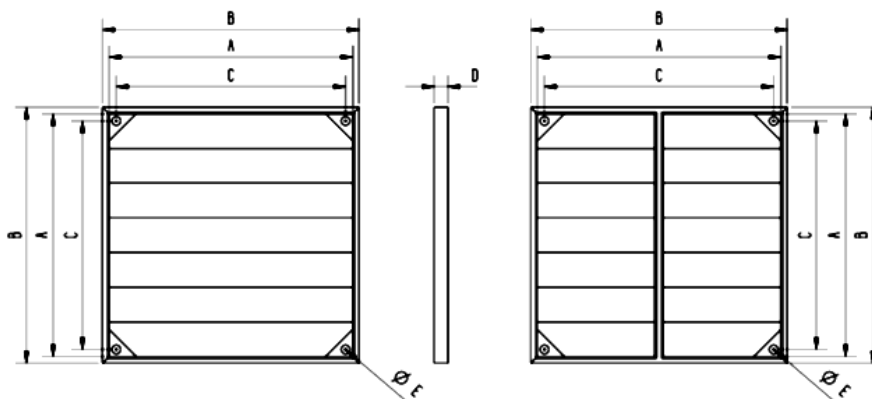

Afmetingen jalouzieklep:

Type	A	B	C	D	E
Kunststof jalouzie VK, 20	205	244	166	27,5	5
Kunststof jalouzie VK, 25	255	294	216	27,5	5
Kunststof jalouzie VK, 30	308	347	269	27,5	5
Kunststof jalouzie VK, 35	358	397	319	27,5	5
Kunststof jalouzie VK, 40	418	457	379	27,5	5
Kunststof jalouzie VK, 45	462	501	423	27,5	5
Kunststof jalouzie VK, 50	510	549	471	27,5	5
Kunststof jalouzie VK, 56*	566	605	527	27,5	5
Kunststof jalouzie VK, 63*	650/657	689/696	611/618	27,5	5
Kunststof jalouzie VK, 71*	721	760	679	41	5
Kunststof jalouzie VK, 82*1	820	80	936	866	-
Kunststof jalouzie VK, 92*	917	960	879	41	5

* De kunststof jalouzieën VK 56, 63, 71, 82 en 92 zijn voorzien van een tussenstijl.

*1 Kunststof jalouzie VK, 82 is uitlopend