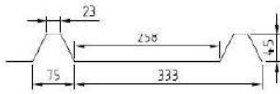

Joris Ide (ecopaneel)

Joris Ide

Hardeman

Falk 1000 TR

Golf 177/178

Falk 1000 GL

Falk 1100 TR3+

Damwandprofiel:

Wilt u een koker bestellen met een damwandprofiel, dient u aan te geven welk type damwandprofiel het betreft. U kunt kiezen uit de profielen die hiernaast zijn afgebeeld.

Overige profielen kunnen in overleg worden geleverd. Hiervoor hebben wij de maten A, B, C en D nodig zoals deze hieronder zijn afgebeeld.