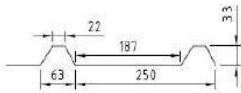

### Diverse uitvoeringen:

De kunststof dakdoorvoer is verkrijgbaar in verschillende koker-diameters; 320, 370, 420, 520, 570, 650, 730, 820 en 920 mm.

De milieukoker is een dakdoorvoer met een windring. De petkoker is een dakdoorvoer met een pet. Beide uitvoeringen zijn leverbaar voor een golfdak (golf 178), met een damwandprofiel of een vlakke plaat (met of zonder lood). Wij verzoeken u bij de bestelling van de dakdoorvoer de dakhelling op te geven.