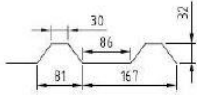

Joris Ide (ecopaneel)

Hardeman

Falk 1000 TR

Golf 177/178

Falk 1000 GL

Falk 1100 TR3+

Damwandprofiel:

Wilt u een koker bestellen met een damwandprofiel, dient u aan te geven welk type damwandprofiel het betreft. U kunt kiezen uit de profielen die hiernaast zijn afgebeeld.

Overige profielen kunnen in overleg worden geleverd. Hiervoor hebben wij de maten A, B, C en D nodig zoals deze hieronder zijn afgebeeld.