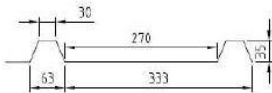

Joris Ide (ecopaneel)

Hardeman

Kingspan

Falk 1000 TR

Golf 177/178

Falk 1000 GL

Falk 1100 TR3+

Damwandprofiel:

Wilt u een koker bestellen met een damwandprofiel, dient u aan te geven welk type damwandprofiel het betreft. U kunt kiezen uit de profielen die hiernaast zijn afgebeeld.

Overige profielen kunnen in overleg worden geleverd. Hiervoor hebben wij de maten A, B, C en D nodig zoals deze hieronder zijn afgebeeld.