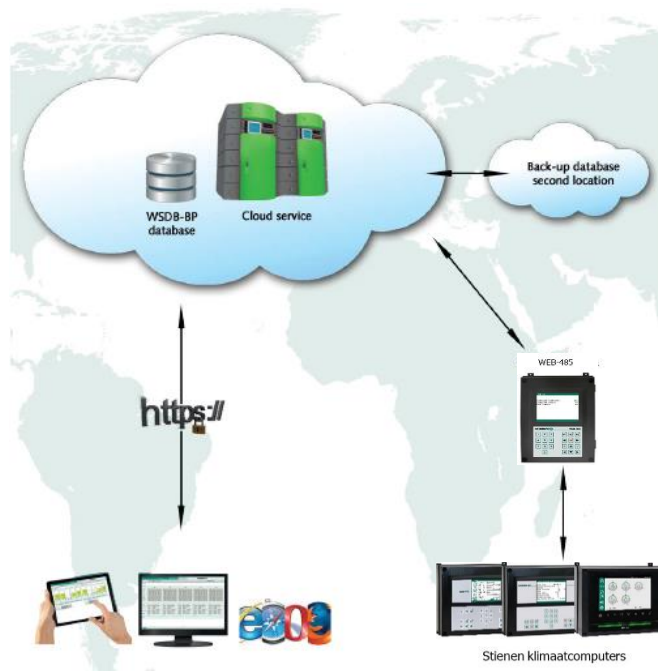

FarmConnect

Cloud Computing System van Stienen

Kenmerken:

- overall ter wereld 'connected' met uw bedrijf
- verbinding maken d.m.v. een SSL beveiligde webbrowser
- geen lokale software nodig
- centrale dataopslag en back-up van meerdere locaties
- verschillende gebruikersniveaus
- klant-specifieke gebruikersschermen
- Remote Service Support
- beveiligde communicatie met de Stienen klimaatcomputers

Algemeen:

Gateway WEB-485/IP-485:

- SSL beveiligde webbrowser
- perfecte communicatie met de Stienen klimaatcomputers en het datacenter
- virusvrij
- nieuwe regelaars zijn gemakkelijk aan te sluiten op de (bestaande) WEB-485 of PCS-485/Moxa
- geen lokale software nodig
- verbinding via elk medium dat beschikt over een webbrowser
- beschikken en aansturen van bedrijfsdata waar ook ter wereld
- klant-specifieke gebruikersschermen
- verschillende gebruikersniveaus
- Remote Service Support

Het innovatieve Cloud Computing System van Stienen:

Door middel van de WEB-485/IP-485 gateway heeft u op iedere plek ter wereld beschikking over uw bedrijfsdata. Alle managementinformatie uit de procescomputers wordt opgeslagen bij het data center in de 'Cloud'.

Klant-specifieke gebruikersschermen zorgen voor een snelle en gemakkelijke implementatie van het nieuwe systeem. FarmConnect geeft u zo de mogelijkheid uw bedrijf zonder problemen aan te sturen, waar ook ter wereld.