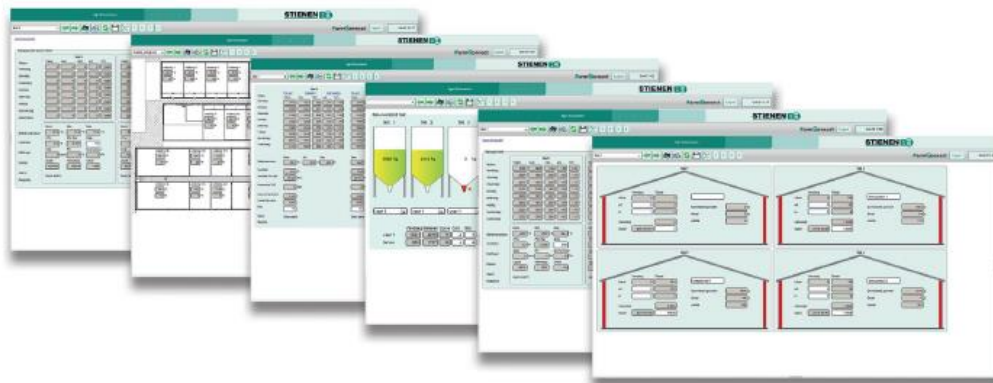

Let op:

Om de software te kunnen installeren dient de klant een account te hebben bij een algemeen datacenter (artikel WSDB-BP) of het Stienen center (artikel WSDB-BPST).

De software zal op afstand bij het datacenter worden geïnstalleerd. Het installeren en inrichten van de server zal worden uitgevoerd op basis van nacalculatie.

Omschrijving:

Artikelcode:

WEB-485 FarmConnect webinterface *	22800352
WSDB-BP Webserver database basispakket, max 3 x PC-485/WEB-485	22800505
WSDP-BPST Webserver database basispakket, Stienen server	22800508
WSDB-PLS Software basislicentie voor 1 x PL-9x00	22800509
WSDB-PL Software basislicentie voor max. 5 x PL-9x00	22800510
WSDB-PLAD Uitbreidingslicentie voor max. 10 x PL-9x00	22800511
WSDB-FD Softwarelicentie voor 1 x PFS-16/PFA/PFV-9xxx	22800516
WSDB-FDS Softwarelicentie voor max. 5 x PFS-16/PFA/PFV-9xxx	22800515
WSDB-WD Softwarelicentie voor max. 5 x PW-8/PSW-16	22800517
WSDB-WDS Softwarelicentie voor 1 x PW-8/PSW-16	22800518
WSDB-PEC Softwarelicentie voor max. 5 x PEC-9200	22800520
WSDB-PEC-M Softwarelicentie voor 1 x PEC-MASTER	22800521
WSDB-AL Softwarelicentie voor max. 5 x AL-10	22800524
WSDB-CL Softwarelicentie voor 1 x CL-5x00	22800525
WSDB-KFV Softwarelicentie voor 1 x KFV-6x00	22800526
WSDB-LOG Softwarelicentie voor 5 x DLOG-20/40	22800527
WSDB-KL Softwarelicentie voor max. 25 afdelingen KL/CB	22800530
WSDB-KLAD Uitbreidingslicentie voor 25 extra afdelingen KL/CB	22800531
WSDB-SE Configuratie Moxa/WEB-485 + stand. schermen, per uur	22800570
WSDB-CS Ontwerp klantspecifieke schermen, per uur	22800574
WSDB-YM Abonnement op Stienen Server, per jaar	22800580
Abonnement + onderhoud Stienen Server p/j	
REP-485 lusversterker comm.lus - RS485	22800360
Voor meer dan 32 RS-485 apparaten in 1 lus	

* Zie ook de *FA-MSG Farmalarm incl. WEB-485 interface* (WEB-485 incl. Stienen alarm-melder)