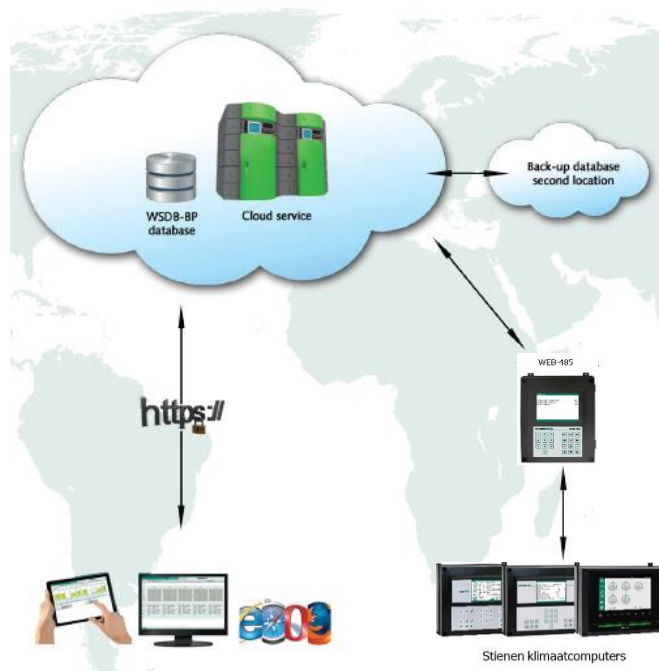

FarmConnect

Cloud Computing System van Stienen

Kenmerken:

- overall ter wereld 'connected' met uw bedrijf
- verbinding maken d.m.v. een SSL beveiligde webbrowser
- geen lokale software nodig
- centrale dataopslag en back-up van meerdere locaties
- verschillende gebruikersniveaus
- klant-specifieke gebruikersschermen
- Remote Service Support
- beveiligde communicatie met de Stienen klimaatcomputers

Algemeen:

Gateway WEB-485/IP-485:

- SSL beveiligde webbrowser
- perfecte communicatie met de Stienen klimaatcomputers en het datacenter
- virusvrij
- nieuwe regelaars zijn gemakkelijk aan te sluiten op de (bestaande) WEB-485 of PCS-485/Moxa
- geen lokale software nodig
- verbinding via elk medium dat beschikt over een webbrowser
- beschikken en aansturen van bedrijfsdata waar ook ter wereld
- klant-specifieke gebruikersschermen
- verschillende gebruikersniveaus
- Remote Service Support

Het innovatieve Cloud Computing System van Stienen:

Door middel van de WEB-485/IP-485 gateway heeft u op iedere plek ter wereld beschikking over uw bedrijfsdata. Alle managementinformatie uit de procescomputers wordt opgeslagen bij het data center in de 'Cloud'.

Klant-specifieke gebruikersschermen zorgen voor een snelle en gemakkelijke implementatie van het nieuwe systeem. FarmConnect geeft u zo de mogelijkheid uw bedrijf zonder problemen aan te sturen, waar ook ter wereld.