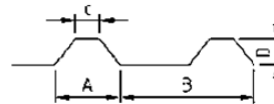

Damwandprofiel:

Wilt u een koker bestellen met een damwandprofiel, dient u aan te geven welk type damwandprofiel het betreft. U kunt kiezen uit de profielen die hiernaast zijn afgebeeld.

Overige profielen kunnen in overleg worden geleverd. Hiervoor hebben wij de maten A, B, C en D nodig zoals deze hieronder zijn afgebeeld.