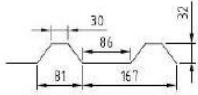

Joris Ide (ecopaneel)

Hardeman

Falk 1000 TR

Golf 177/178

Falk 1000 GL

Falk 1100 TR3+

Damwandprofiel:

Wilt u een koker bestellen met een damwandprofiel, dient u aan te geven welk type damwandprofiel het betreft. U kunt kiezen uit de profielen die hiernaast zijn afgebeeld.

Overige profielen kunnen in overleg worden geleverd. Hiervoor hebben wij de maten A, B, C en D nodig zoals deze hieronder zijn afgebeeld.