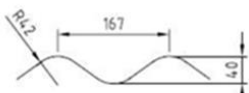

Falk 1000 GL