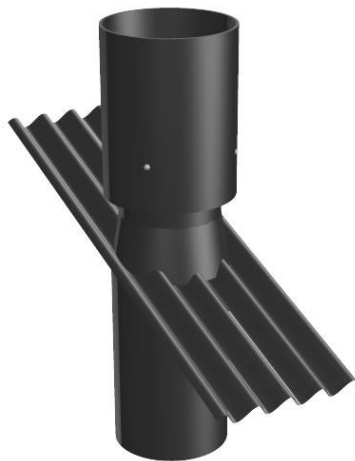

Kunststof dakdoorvoeren en toebehoren

Dakdoorvoeren worden gebruikt voor de af- en toevoer van lucht. Het assortiment bestaat uit verschillende soorten, die wij in verschillende maten leveren. Deze dakdoorvoeren worden op maat gemaakt.

Een kunststof dakdoorvoer wordt gemaakt van onverwoestbare kunststoffen en is dus uitstekend bestand tegen UV- straling, zuren en agressieve gassen.

Door de juiste maatvoering die afgestemd is op diverse merken ventilatoren, is de luchtopbrengst optimaal. Tevens zijn er voor het makkelijk monteren en demonteren van de ventilatoren speciale steunen ontwikkeld, die op verzoek in de koker voorgemonteerd kunnen worden.

Milieukoker golf 178

Milieukoker damwand

Milieukoker vlakke plaat met lood

Petkoker golf 178

Diverse uitvoeringen:

De kunststof dakdoorvoer is verkrijgbaar in verschillende koker-diameters; 320, 370, 420, 520, 570, 650, 730, 820 en 920 mm.