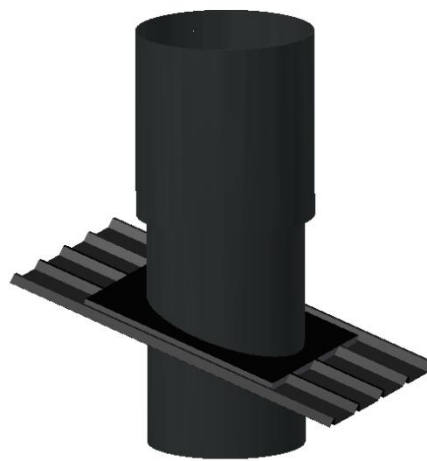

Milieukoker damwand