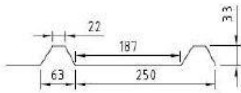

Joris Ide (ecopaneel)